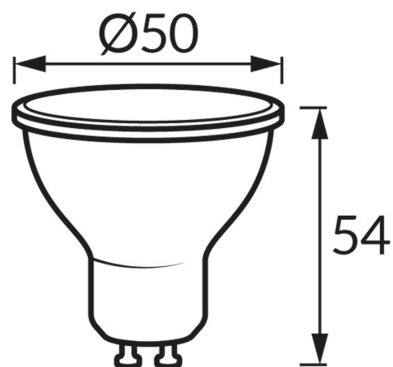

INFORMAČNÝ LIST VÝROBKU**ZÁKLADNÉ INFORMÁCIE**

Názov produktu:	LARA LED GU10 1,5W WW
Ideus index:	04524
Čiarový kód EAN:	5901477345241
Farba :	Biela
Materiál:	Polykarbonát PC, hliník
Výška:	54 mm
Šírka:	50 mm
Hĺbka:	50 mm
Balenie krabica:	200 ks.

PARAMETRE VÝROBKU

Napájanie:	230V 50Hz
Výkon:	1,5 W
Pätica:	GU10
	Nepoužívajte so sieťovým stmievačom
Trieda energetickej účinnosti:	F
Farba svetla:	Teplá biela
Vyžarovací uhol:	100°
Čas použiteľnosti L70B50 v h:	35 000 h
Svetelný tok zdroja svetla pre referenčnú teplotu farby:	125 lm
Teplota farieb:	2900 K
Index reprodukcie farieb Ra:	83
Činiteľ fázového posunu (DF, cos φ1):	0.517
CE	Vyhlásenie o zhode