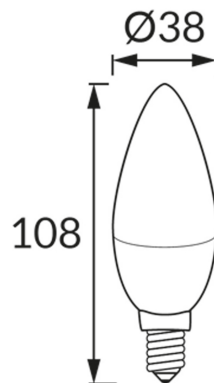

INFORMAČNÝ LIST VÝROBKU**ZÁKLADNÉ INFORMÁCIE**

Názov produktu:	VELA LED E14 8W CW
Ideus index:	04523
Čiarový kód EAN:	5901477345234
Farba :	Biela
Materiál:	Polykarbonát PC, hliník
Výška:	108 mm
Šírka:	38 mm
Hĺbka:	38 mm
Balenie krabica:	100 ks.

PARAMETRE VÝROBKU

Napájanie:	230V 50Hz
Výkon:	8 W
Pätica:	E14
	Nepoužívajte so sieťovým stmievačom
Trieda energetickej účinnosti:	F
Farba svetla:	Studená biela
Vyžarovací uhol:	160°
Čas použiteľnosti L70B50 v h:	35 000 h
Svetelný tok zdroja svetla pre referenčnú teplotu farby:	780 lm
Teplota farieb:	6500 K
Index reprodukcie farieb Ra:	81
Činiteľ fázového posunu (DF, cos φ1):	0.723
CE	Vyhlásenie o zhode