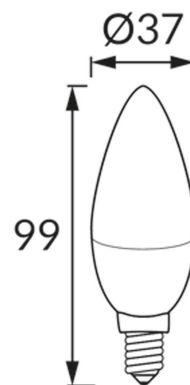

INFORMAČNÝ LIST VÝROBKU**ZÁKLADNÉ INFORMÁCIE**

Názov produktu:	VELA LED E14 6W CW
Ideus index:	04522
Čiarový kód EAN:	5901477345227
Farba :	Biela
Materiál:	Polykarbonát PC, hliník
Výška:	99 mm
Šírka:	37 mm
Hĺbka:	37 mm
Balenie krabica:	100 ks.

PARAMETRE VÝROBKU

Napájanie:	230V 50Hz
Výkon:	6 W
Pätica:	E14
	Nepoužívajte so sieťovým stmievačom
Trieda energetickej účinnosti:	F
Farba svetla:	Studená biela
Vyžarovací uhol:	160°
Čas použiteľnosti L70B50 v h:	35 000 h
Svetelný tok zdroja svetla pre referenčnú teplotu farby:	560 lm
Teplota farieb:	6500 K
Index reprodukcie farieb Ra:	81
Činiteľ fázového posunu (DF, cos φ1):	0.719
CE	Vyhlásenie o zhode