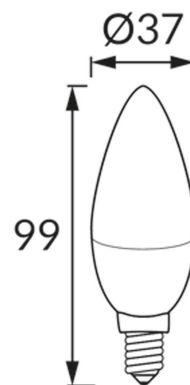

INFORMAČNÝ LIST VÝROBKU**ZÁKLADNÉ INFORMÁCIE**

Názov produktu:	VELA LED E14 4W CW
Ideus index:	04521
Čiarový kód EAN:	5901477345210
Farba :	Biela
Materiál:	Polykarbonát PC, hliník
Výška:	99 mm
Šírka:	37 mm
Hĺbka:	37 mm
Balenie krabica:	100 ks.

PARAMETRE VÝROBKU

Napájanie:	230V 50Hz
Výkon:	4 W
Pätica:	E14
	Nepoužívajte so sieťovým stmievačom
Trieda energetickej účinnosti:	F
Farba svetla:	Studená biela
Vyžarovací uhol:	160°
Čas použiteľnosti L70B50 v h:	35 000 h
Svetelný tok zdroja svetla pre referenčnú teplotu farby:	420 lm
Teplota farieb:	6500 K
Index reprodukcie farieb Ra:	81
Činiteľ fázového posunu (DF, cos φ1):	0.765
CE	Vyhlásenie o zhode