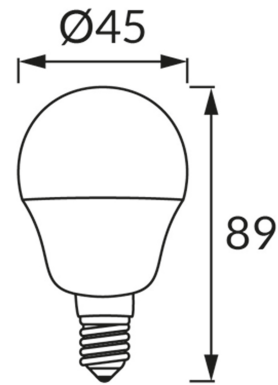

ІНФОРМАЦІЙНА КАРТКА ТОВАРУ

ОСНОВНА ІНФОРМАЦІЯ

Назва продукту:	ULKE LED E27 8W CW
Індекс Ideus:	04520
EAN штрих-код:	5901477345203
Колір :	білий
Матеріал:	полікарбонат ПК, алюміній
Висота:	89 mm
Ширина:	45 mm
Глибина:	45 mm
Упаковка в коробці:	100 шт.

ПАРАМЕТРИ ТОВАРУ

Живлення:	230V 50Hz
Потужність:	8 W
Цоколь:	E27
	не використовуйте з диммером
Клас енергоефективності:	F
Світлий колір:	холодний білий
Кут розсіювання сили світла:	160°
Термін придатності L70B50, год:	35 000 h
Світловий потік джерела світла для еталонної колірної температури:	790 lm
Температура кольору:	6600 K
Коефіцієнт віддавання барв Ra:	81
Коефіцієнт переміщення (DF, cos φ1):	0.505
CE	Декларація про відповідність