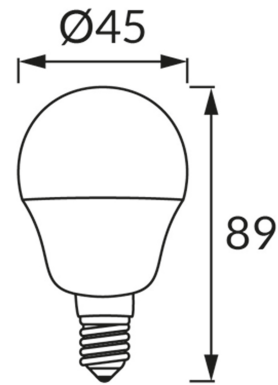

INFORMAČNÝ LIST VÝROBKU**ZÁKLADNÉ INFORMÁCIE**

| | |
|------------------|--------------------------------|
| Názov produktu: | ULKE LED E27 8W CW |
| Ideus index: | 04520 |
| Čiarový kód EAN: | 5901477345203 |
| Farba : | Biela |
| Materiál: | Polykarbonát PC, hliník |
| Výška: | 89 mm |
| Šírka: | 45 mm |
| Hĺbka: | 45 mm |
| Balenie krabica: | 100 ks. |

PARAMETRE VÝROBKU

| | |
|--|--|
| Napájanie: | 230V 50Hz |
| Výkon: | 8 W |
| Pätica: | E27 |
| | Nepoužívajte so sieťovým stmievačom |
| Trieda energetickej účinnosti: | F |
| Farba svetla: | Studená biela |
| Vyžarovací uhol: | 160° |
| Čas použiteľnosti L70B50 v h: | 35 000 h |
| Svetelný tok zdroja svetla pre referenčnú teplotu farby: | 790 lm |
| Teplota farieb: | 6600 K |
| Index reprodukcie farieb Ra: | 81 |
| Činiteľ fázového posunu (DF, cos φ1): | 0.505 |
| CE | Vyhlásenie o zhode |