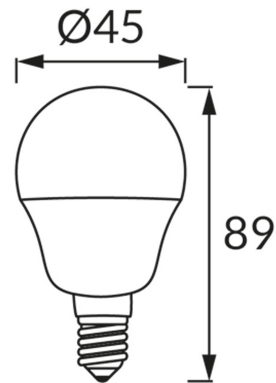

### ОСНОВНАЯ ИНФОРМАЦИЯ

Название продукта:	<b>ULKE LED E27 8W CW</b>
Индекс Ideus:	<b>04520</b>
Штрих-код EAN:	<b>5901477345203</b>
Цвет :	<b>белый</b>
Материал:	<b>поликарбонат ПК, алюминий</b>
Высота:	<b>89 mm</b>
Ширина:	<b>45 mm</b>
Глубина:	<b>45 mm</b>
Упаковка коробки:	<b>100 шт.</b>

### PRODUCT PARAMETERS

Питание:	<b>230V 50Hz</b>
Мощность:	<b>8 W</b>
Цоколь:	<b>E27</b>
	<b>не используйте с диммером</b>
Класс энергоэффективности:	<b>F</b>
Цвет света:	<b>холодный белый</b>
Угол распределения света:	<b>160°</b>
Срок годности L70B50 в ч:	<b>35 000 h</b>
Световой поток источника света для эталонной цветовой температуры:	<b>790 lm</b>
Температура цвета:	<b>6600 K</b>
Коэффициент цветопередачи Ra:	<b>81</b>
Коэффициент смещения (DF, cos φ1):	<b>0.505</b>
CE	<b>Декларация о соответствии</b>