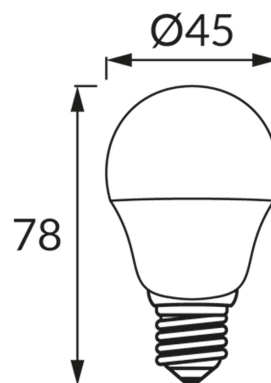

INFORMAČNÝ LIST VÝROBKU**ZÁKLADNÉ INFORMÁCIE**

Názov produktu:	ULKE LED E27 6W CW
Ideus index:	04519
Čiarový kód EAN:	5901477345197
Farba :	Biela
Materiál:	Polykarbonát PC, hliník
Výška:	78 mm
Šírka:	45 mm
Hĺbka:	45 mm
Balenie krabica:	100 ks.

PARAMETRE VÝROBKU

Napájanie:	230V 50Hz
Výkon:	6 W
Pätica:	E27
	Nepoužívajte so sieťovým stmievačom
Trieda energetickej účinnosti:	F
Farba svetla:	Studená biela
Vyžarovací uhol:	160°
Čas použiteľnosti L70B50 v h:	35 000 h
Svetelný tok zdroja svetla pre referenčnú teplotu farby:	580 lm
Teplota farieb:	6600 K
Index reprodukcie farieb Ra:	81
Činiteľ fázového posunu (DF, cos φ1):	0.502
CE	Vyhlásenie o zhode