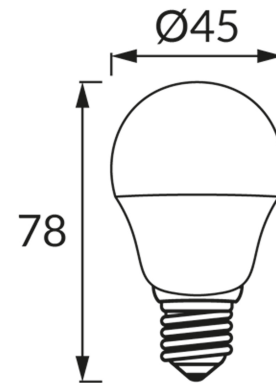

ИНФОРМАЦИОННАЯ КАРТОЧКА ПРОДУКТА

ОСНОВНАЯ ИНФОРМАЦИЯ

Название продукта:	ULKE LED E27 6W CW
Индекс Ideus:	04519
Штрих-код EAN:	5901477345197
Цвет :	белый
Материал:	поликарбонат ПК, алюминий
Высота:	78 mm
Ширина:	45 mm
Глубина:	45 mm
Упаковка коробки:	100 шт.

PRODUCT PARAMETERS

Питание:	230V 50Hz
Мощность:	6 W
Цоколь:	E27
	не используйте с диммером
Класс энергоэффективности:	F
Цвет света:	холодный белый
Угол распределения света:	160°
Срок годности L70B50 в ч:	35 000 h
Световой поток источника света для эталонной цветовой температуры:	580 lm
Температура цвета:	6600 K
Коэффициент цветопередачи Ra:	81
Коэффициент смещения (DF, cos φ1):	0.502
CE	Декларация о соответствии