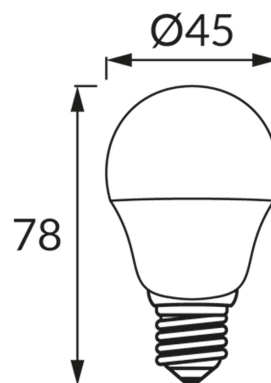

**INFORMAČNÝ LIST VÝROBKU****ZÁKLADNÉ INFORMÁCIE**

Názov produktu:	<b>ULKE LED E27 4W CW</b>
Ideus index:	<b>04518</b>
Čiarový kód EAN:	<b>5901477345180</b>
Farba :	<b>Biela</b>
Materiál:	<b>Polykarbonát PC, hliník</b>
Výška:	<b>78 mm</b>
Šírka:	<b>45 mm</b>
Hĺbka:	<b>45 mm</b>
Balenie krabica:	<b>100 ks.</b>

**PARAMETRE VÝROBKU**

Napájanie:	<b>230V 50Hz</b>
Výkon:	<b>4 W</b>
Pätica:	<b>E27</b>
	<b>Nepoužívajte so sieťovým stmievačom</b>
Trieda energetickej účinnosti:	<b>F</b>
Farba svetla:	<b>Studená biela</b>
Vyžarovací uhol:	<b>160°</b>
Čas použiteľnosti L70B50 v h:	<b>35 000 h</b>
Svetelný tok zdroja svetla pre referenčnú teplotu farby:	<b>400 lm</b>
Teplota farieb:	<b>6600 K</b>
Index reprodukcie farieb Ra:	<b>81</b>
CE	<b>Vyhlásenie o zhode</b>