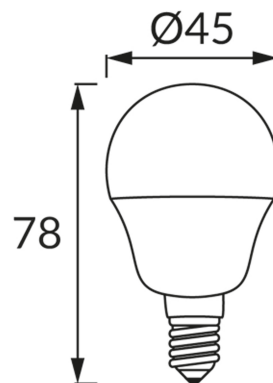

## ІНФОРМАЦІЙНА КАРТКА ТОВАРУ

### ОСНОВНА ІНФОРМАЦІЯ

Назва продукту:	<b>ULKE LED E14 8W CW</b>
Індекс Ideus:	<b>04517</b>
EAN штрих-код:	<b>5901477345173</b>
Колір :	<b>білий</b>
Матеріал:	<b>полікарбонат ПК, алюміній</b>
Висота:	<b>87 mm</b>
Ширина:	<b>45 mm</b>
Глибина:	<b>45 mm</b>
Упаковка в коробці:	<b>100 шт.</b>

### ПАРАМЕТРИ ТОВАРУ

Живлення:	<b>230V 50Hz</b>
Потужність:	<b>8 W</b>
Цоколь:	<b>E14</b>
	<b>не використовуйте з диммером</b>
Клас енергоефективності:	<b>F</b>
Світлий колір:	<b>холодний білий</b>
Кут розсіювання сили світла:	<b>160°</b>
Термін придатності L70B50, год:	<b>35 000 h</b>
Світловий потік джерела світла для еталонної колірної температури:	<b>790 lm</b>
Температура кольору:	<b>6600 K</b>
Коефіцієнт віддавання барв Ra:	<b>81</b>
Коефіцієнт переміщення (DF, cos φ1):	<b>0.509</b>
CE	<b>Декларація про відповідність</b>