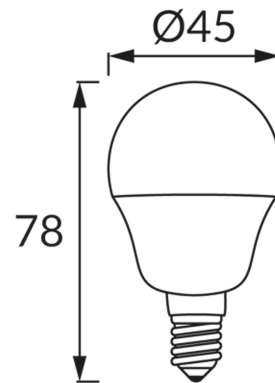

INFORMAČNÝ LIST VÝROBKU**ZÁKLADNÉ INFORMÁCIE**Názov produktu: **ULKE LED E14 8W CW**Ideus index: **04517**Čiarový kód EAN: **5901477345173**Farba : **Biela**Materiál: **Polykarbonát PC, hliník**Výška: **87 mm**Šírka: **45 mm**Hĺbka: **45 mm**Balenie krabica: **100 ks.****PARAMETRE VÝROBKU**Napájanie: **230V 50Hz**Výkon: **8 W**Pätica: **E14****Nepoužívajte so sieťovým stmievačom**Trieda energetickej účinnosti: **F**Farba svetla: **Studená biela**Vyžarovací uhol: **160°**Čas použiteľnosti L70B50 v h: **35 000 h**Svetelný tok zdroja svetla pre referenčnú teplotu farby: **790 lm**Teplota farieb: **6600 K**Index reprodukcie farieb Ra: **81**Činiteľ fázového posunu (DF, cos φ1): **0.509**CE **Vyhlásenie o zhode**