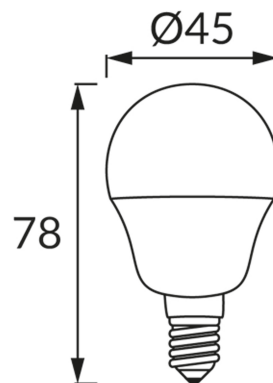

ИНФОРМАЦИОННАЯ КАРТОЧКА ПРОДУКТА

ОСНОВНАЯ ИНФОРМАЦИЯ

| | |
|--------------------|----------------------------------|
| Название продукта: | ULKE LED E14 8W CW |
| Индекс Ideus: | 04517 |
| Штрих-код EAN: | 5901477345173 |
| Цвет : | белый |
| Материал: | поликарбонат ПК, алюминий |
| Высота: | 87 mm |
| Ширина: | 45 mm |
| Глубина: | 45 mm |
| Упаковка коробки: | 100 шт. |

PRODUCT PARAMETERS

| | |
|--|----------------------------------|
| Питание: | 230V 50Hz |
| Мощность: | 8 W |
| Цоколь: | E14 |
| | не используйте с диммером |
| Класс энергоэффективности: | F |
| Цвет света: | холодный белый |
| Угол распределения света: | 160° |
| Срок годности L70B50 в ч: | 35 000 h |
| Световой поток источника света для эталонной цветовой температуры: | 790 lm |
| Температура цвета: | 6600 K |
| Коэффициент цветопередачи Ra: | 81 |
| Коэффициент смещения (DF, cos φ1): | 0.509 |
| CE | Декларация о соответствии |