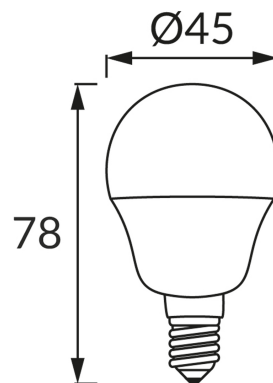

INFORMAČNÝ LIST VÝROBKU**ZÁKLADNÉ INFORMÁCIE**

Názov produktu:	ULKE LED E14 6W CW
Ideus index:	04516
Čiarový kód EAN:	5901477345166
Farba :	Biela
Materiál:	Polykarbonát PC, hliník
Výška:	78 mm
Šírka:	45 mm
Hĺbka:	45 mm
Balenie krabica:	100 ks.

PARAMETRE VÝROBKU

Napájanie:	230V 50Hz
Výkon:	6 W
Pätica:	E14
	Nepoužívajte so sieťovým stmievačom
Trieda energetickej účinnosti:	F
Farba svetla:	Studená biela
Vyžarovací uhol:	160°
Čas použiteľnosti L70B50 v h:	35 000 h
Svetelný tok zdroja svetla pre referenčnú teplotu farby:	580 lm
Teplota farieb:	6600 K
Index reprodukcie farieb Ra:	81
Činiteľ fázového posunu (DF, cos φ1):	0.507
CE	Vyhlásenie o zhode