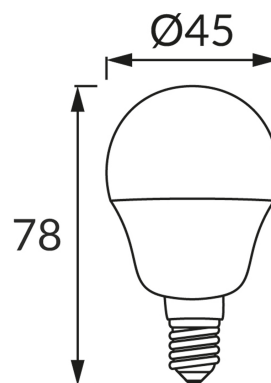

INFORMAČNÝ LIST VÝROBKU**ZÁKLADNÉ INFORMÁCIE**

Názov produktu:	ULKE LED E14 4W CW
Ideus index:	04515
Čiarový kód EAN:	5901477345159
Farba :	Biela
Materiál:	Polykarbonát PC, hliník
Výška:	78 mm
Šírka:	45 mm
Hĺbka:	45 mm
Balenie krabica:	100 ks.

PARAMETRE VÝROBKU

Napájanie:	230V 50Hz
Výkon:	4 W
Pätica:	E14
	Nepoužívajte so sieťovým stmievačom
Trieda energetickej účinnosti:	F
Farba svetla:	Studená biela
Vyžarovací uhol:	160°
Čas použiteľnosti L70B50 v h:	35 000 h
Svetelný tok zdroja svetla pre referenčnú teplotu farby:	400 lm
Teplota farieb:	6600 K
Index reprodukcie farieb Ra:	81
CE	Vyhlásenie o zhode