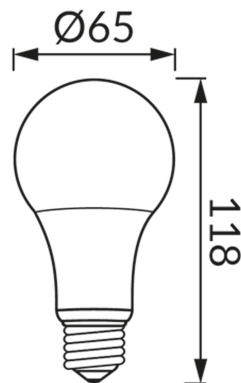

## ІНФОРМАЦІЙНА КАРТКА ТОВАРУ

### ОСНОВНА ІНФОРМАЦІЯ

Назва продукту:	<b>ERSTE LED E27 14W CW</b>
Індекс Ideus:	<b>04514</b>
EAN штрих-код:	<b>5901477345142</b>
Колір :	<b>білий</b>
Матеріал:	<b>полікарбонат ПК, алюміній</b>
Висота:	<b>118 mm</b>
Ширина:	<b>65 mm</b>
Глибина:	<b>65 mm</b>
Упаковка в коробці:	<b>100 шт.</b>

### ПАРАМЕТРИ ТОВАРУ

Живлення:	<b>230V 50Hz</b>
Потужність:	<b>14 W</b>
Цоколь:	<b>E27</b>
	<b>не використовуйте з диммером</b>
Клас енергоефективності:	<b>F</b>
Світлий колір:	<b>холодний білий</b>
Кут розсілення сили світла:	<b>160°</b>
Термін придатності L70B50, год:	<b>35 000 h</b>
Світловий потік джерела світла для еталонної колірної температури:	<b>1 450 lm</b>
Температура кольору:	<b>6600 K</b>
Коефіцієнт віддавання барв Ra:	<b>82</b>
Коефіцієнт переміщення (DF, cos φ1):	<b>0.743</b>
CE	<b>Декларація про відповідність</b>