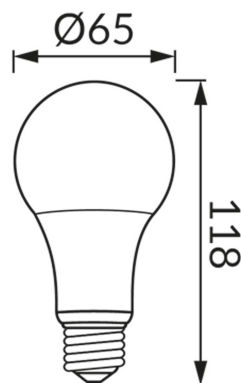

**INFORMAČNÝ LIST VÝROBKU****ZÁKLADNÉ INFORMÁCIE**

Názov produktu:	<b>ERSTE LED E27 14W CW</b>
Ideus index:	<b>04514</b>
Čiarový kód EAN:	<b>5901477345142</b>
Farba :	<b>Biela</b>
Materiál:	<b>Polykarbonát PC, hliník</b>
Výška:	<b>118 mm</b>
Šírka:	<b>65 mm</b>
Hĺbka:	<b>65 mm</b>
Balenie krabica:	<b>100 ks.</b>

**PARAMETRE VÝROBKU**

Napájanie:	<b>230V 50Hz</b>
Výkon:	<b>14 W</b>
Pätica:	<b>E27</b>
	<b>Nepoužívajte so sieťovým stmievačom</b>
Trieda energetickej účinnosti:	<b>F</b>
Farba svetla:	<b>Studená biela</b>
Vyžarovací uhol:	<b>160°</b>
Čas použiteľnosti L70B50 v h:	<b>35 000 h</b>
Svetelný tok zdroja svetla pre referenčnú teplotu farby:	<b>1 450 lm</b>
Teplota farieb:	<b>6600 K</b>
Index reprodukcie farieb Ra:	<b>82</b>
Činiteľ fázového posunu (DF, cos φ1):	<b>0.743</b>
CE	<b>Vyhlásenie o zhode</b>