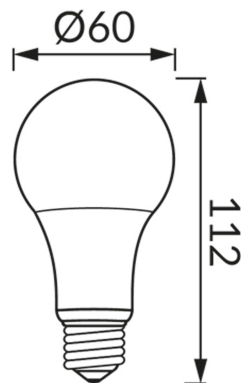

ІНФОРМАЦІЙНА КАРТКА ТОВАРУ

ОСНОВНА ІНФОРМАЦІЯ

Назва продукту:	ERSTE LED E27 12W CW
Індекс Ideus:	04513
EAN штрих-код:	5901477345135
Колір :	білий
Матеріал:	полікарбонат ПК, алюміній
Висота:	112 mm
Ширина:	60 mm
Глибина:	60 mm
Упаковка в коробці:	100 шт.

ПАРАМЕТРИ ТОВАРУ

Живлення:	230V 50Hz
Потужність:	12 W
Цоколь:	E27
	не використовуйте з диммером
Клас енергоефективності:	F
Світлий колір:	холодний білий
Кут розсіювання сили світла:	160°
Термін придатності L70B50, год:	35 000 h
Світловий потік джерела світла для еталонної колірної температури:	1 260 lm
Температура кольору:	6600 K
Коефіцієнт віддавання барв Ra:	81
Коефіцієнт переміщення (DF, cos φ1):	0.733
CE	Декларація про відповідність