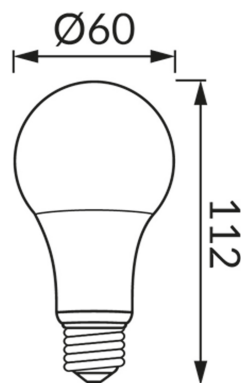

**INFORMAČNÝ LIST VÝROBKU****ZÁKLADNÉ INFORMÁCIE**

Názov produktu:	<b>ERSTE LED E27 12W CW</b>
Ideus index:	<b>04513</b>
Čiarový kód EAN:	<b>5901477345135</b>
Farba :	<b>Biela</b>
Materiál:	<b>Polykarbonát PC, hliník</b>
Výška:	<b>112 mm</b>
Šírka:	<b>60 mm</b>
Hĺbka:	<b>60 mm</b>
Balenie krabica:	<b>100 ks.</b>

**PARAMETRE VÝROBKU**

Napájanie:	<b>230V 50Hz</b>
Výkon:	<b>12 W</b>
Pätica:	<b>E27</b>
	<b>Nepoužívajte so sieťovým stmievačom</b>
Trieda energetickej účinnosti:	<b>F</b>
Farba svetla:	<b>Studená biela</b>
Vyžarovací uhol:	<b>160°</b>
Čas použiteľnosti L70B50 v h:	<b>35 000 h</b>
Svetelný tok zdroja svetla pre referenčnú teplotu farby:	<b>1 260 lm</b>
Teplota farieb:	<b>6600 K</b>
Index reprodukcie farieb Ra:	<b>81</b>
Činiteľ fázového posunu (DF, cos φ1):	<b>0.733</b>
CE	<b>Vyhlásenie o zhode</b>