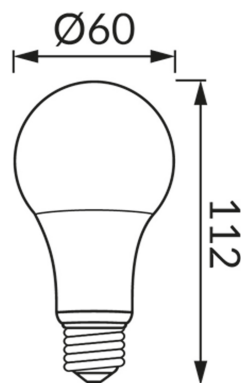

**KARTA INFORMACYJNA PRODUKTU****INFORMACJE PODSTAWOWE**

Nazwa produktu:	<b>ERSTE LED E27 12W CW</b>
Indeks Ideus:	<b>04513</b>
Kod kreskowy EAN:	<b>5901477345135</b>
Kolor:	<b>Biały</b>
Materiał:	<b>Poliwęglan PC, aluminium</b>
Wysokość:	<b>112 mm</b>
Szerokość:	<b>60 mm</b>
Głębokość:	<b>60 mm</b>
Opakowanie zbiorcze:	<b>100 szt.</b>

**PARAMETRY PRODUKTU**

Zasilanie:	<b>230V 50Hz</b>
Moc:	<b>12 W</b>
Rodzaj trzonka:	<b>E27</b>
	<b>Nie stosować ze ściemniaczem</b>
Klasa efektywności energetycznej:	<b>F</b>
Barwa światła:	<b>Zimnobiała</b>
Kąt rozsyłu światłości:	<b>160°</b>
Okres trwałości L70B50 w h:	<b>35 000 h</b>
Strumień świetlny źródła światła dla referencyjnej temperatury barwowej:	<b>1 260 lm</b>
Temperatura barwowa:	<b>6600 K</b>
Współczynnik oddawania barw Ra:	<b>81</b>
Współczynnik przesuwu fazowego (DF, cos φ1):	<b>0.733</b>
CE	<b>Deklaracja zgodności</b>