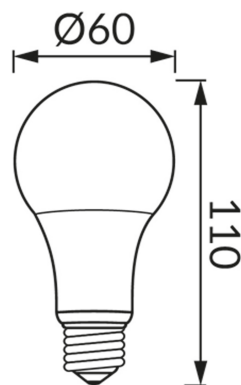

INFORMAČNÝ LIST VÝROBKU**ZÁKLADNÉ INFORMÁCIE**

Názov produktu:	ERSTE LED E27 10W CW
Ideus index:	04512
Čiarový kód EAN:	5901477345128
Farba :	Biela
Materiál:	Polykarbonát PC, hliník
Výška:	110 mm
Šírka:	60 mm
Hĺbka:	60 mm
Balenie krabica:	100 ks.

PARAMETRE VÝROBKU

Napájanie:	230V 50Hz
Výkon:	10 W
Pätica:	E27
	Nepoužívajte so sieťovým stmievačom
Trieda energetickej účinnosti:	E
Farba svetla:	Studená biela
Vyžarovací uhol:	160°
Čas použiteľnosti L70B50 v h:	35 000 h
Svetelný tok zdroja svetla pre referenčnú teplotu farby:	1 110 lm
Teplota farieb:	6600 K
Index reprodukcie farieb Ra:	81
Činiteľ fázového posunu (DF, cos φ1):	0.732
CE	Vyhlásenie o zhode