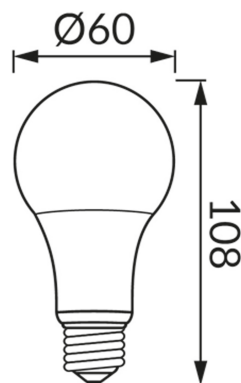

INFORMAČNÝ LIST VÝROBKU**ZÁKLADNÉ INFORMÁCIE**

Názov produktu:	ERSTE LED E27 8W CW
Ideus index:	04511
Čiarový kód EAN:	5901477345111
Farba :	Biela
Materiál:	Polykarbonát PC, hliník
Výška:	108 mm
Šírka:	60 mm
Hĺbka:	60 mm
Balenie krabica:	100 ks.

PARAMETRE VÝROBKU

Napájanie:	230V 50Hz
Výkon:	8 W
Pätica:	E27
	Nepoužívajte so sieťovým stmievačom
Trieda energetickej účinnosti:	F
Farba svetla:	Studená biela
Vyžarovací uhol:	160°
Čas použiteľnosti L70B50 v h:	35 000 h
Svetelný tok zdroja svetla pre referenčnú teplotu farby:	720 lm
Teplota farieb:	6600 K
Index reprodukcie farieb Ra:	81
Činiteľ fázového posunu (DF, cos φ1):	0.752
CE	Vyhlásenie o zhode