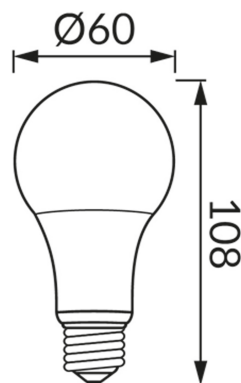

KARTA INFORMACYJNA PRODUKTU

INFORMACJE PODSTAWOWE

Nazwa produktu:	ERSTE LED E27 8W CW
Indeks Ideus:	04511
Kod kreskowy EAN:	5901477345111
Kolor:	Biały
Materiał:	Poliwęglan PC, aluminium
Wysokość:	108 mm
Szerokość:	60 mm
Głębokość:	60 mm
Opakowanie zbiorcze:	100 szt.

PARAMETRY PRODUKTU

Zasilanie:	230V 50Hz
Moc:	8 W
Rodzaj trzonka:	E27
	Nie stosować ze ściemniaczem
Klasa efektywności energetycznej:	F
Barwa światła:	Zimnobiała
Kąt rozsyłu światłości:	160°
Okres trwałości L70B50 w h:	35 000 h
Strumień świetlny źródła światła dla referencyjnej temperatury barwowej:	720 lm
Temperatura barwowa:	6600 K
Współczynnik oddawania barw Ra:	81
Współczynnik przesuwu fazowego (DF, cos φ1):	0.752
CE	Deklaracja zgodności