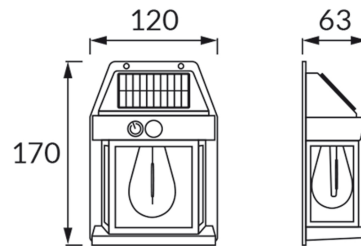

INFORMAČNÝ LIST VÝROBKU

ZÁKLADNÉ INFORMÁCIE

Názov produktu:	RABI LED PIR 1W WW
Ideus index:	04509
Čiarový kód EAN:	5901477345098
Farba :	čierna
Materiál:	ABS, polykarbonát PC
Výška:	170 mm
Šírka:	120 mm
Hĺbka:	63 mm
Balenie krabica:	40 ks.

KOMENTÁRE

- batéria súčasťou dodávky
- so snímačom pohybu PIR
- pracuje s okolitým svetlom < 50 lx
- uhol činnosti pohybového čidla 120°
- rozsah detekcie pohybu < 5 m (< 24°C)
- doba svietenia 20 s

PARAMETRE VÝROBKU

Napájanie:	DC 3,7 V 800 mAh Li-ion
Výkon:	1 W
Určený svetelný zdroj:	LED, súčasť dodávky
	Nevymeniteľný svetelný zdroj
Svetelný tok svietidla:	25 lm
Farba svetla:	Teplá biela
Vyžarovací uhol:	140°
Čas použiteľnosti L70B50 v h:	35 000 h
	S vypínačom
Výrobok má možnosť nastavenia smeru svietenia:	Nie
Teplota farieb:	3000 K
Index reprodukcie farieb Ra:	70
Trieda ochrany pred úrazom elektrickým prúdom:	3
Stupeň ochrany poskytovaného pred vniknutím prachom, náhodným kontaktom a vodou:	IP44
	K vonkajšiemu alebo vnútornému použitiu
CE	Vyhlásenie o zhode