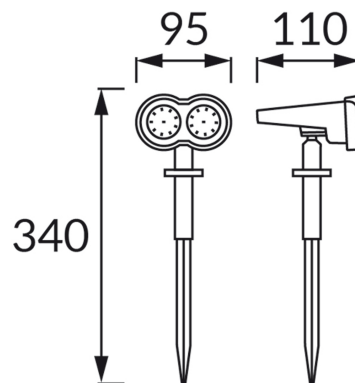

INFORMAČNÝ LIST VÝROBKU

ZÁKLADNÉ INFORMÁCIE

Názov produktu:	DUAL LED 0,8W CW
Ideus index:	04508
Čiarový kód EAN:	5901477345081
Farba :	čierna
Materiál:	Plast
Výška:	340 mm
Šírka:	95 mm
Hĺbka:	110 mm
Balenie krabica:	50 ks.

KOMENTÁRE

- batéria súčasťou dodávky
- pracuje s okolitým svetlom < 15 lx
- doba svietenia na jedno nabitie min 6 h

PARAMETRE VÝROBKU

Napájanie:	DC 3,7 V 1200 mAh Li-ion
Výkon:	0,8 W
Určený svetelný zdroj:	SMD LED, súčasť dodávky
	Nevymeniteľný svetelný zdroj
Svetelný tok svietidla:	80 lm
Farba svetla:	Studená biela
Vyžarovací uhol:	120°
Čas použiteľnosti L70B50 v h:	35 000 h
	S vypínačom
Výrobok má možnosť nastavenia smeru svietenia:	áno
Teplota farieb:	6500 K
Index reprodukcie farieb Ra:	70
Trieda ochrany pred úrazom elektrickým prúdom:	3
Stupeň ochrany poskytovaného pred vniknutím prachom, náhodným kontaktom a vodou:	IP44
	K vonkajšiemu alebo vnútornému použitiu
CE	Vyhlásenie o zhode