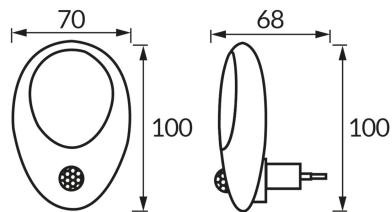

INFORMAČNÝ LIST VÝROBKU

ZÁKLADNÉ INFORMÁCIE

Názov produktu:	LULEK LED 1W PIR NW
Ideus index:	04507
Čiarový kód EAN:	5901477345074
Farba :	Biela
Materiál:	Polykarbonát PC
Výška:	100 mm
Šírka:	70 mm
Hĺbka:	68 mm
Balenie krabica:	64 ks.

KOMENTÁRE

- so snímačom pohybu PIR
- pracuje s okolitým svetlom < 20 lx
- uhol činnosti pohybového čidla 130°
- rozsah detekcie pohybu < 3 m (< 24°C)
- vypnutie po 20 s bez pohybu

PARAMETRE VÝROBKU

Napájanie:	230V 50Hz
Výkon:	1 W
Určený svetelný zdroj:	SMD LED, súčasť dodávky
	Nevymeniteľný svetelný zdroj
	Nepoužívajte so sieťovým stmievačom
Svetelný tok svietidla:	40 lm
Farba svetla:	Neutrálna biela
Vyžarovací uhol:	160°
Čas použiteľnosti L70B50 v h:	35 000 h
Výrobok má možnosť nastavenia smeru svietenia:	Nie
Teplota farieb:	4000 K
Index reprodukcie farieb Ra:	80
Trieda ochrany pred úrazom elektrickým prúdom:	2
Stupeň ochrany poskytovaného pred vniknutím prachom, náhodným kontaktom a vodou:	IP20
	K vnútornému použitiu
CE	Vyhlásenie o zhode