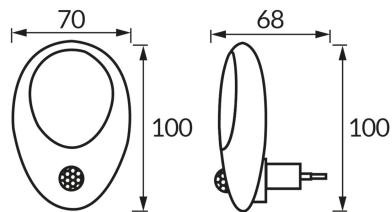

INFORMAČNÝ LIST VÝROBKU

ZÁKLADNÉ INFORMÁCIE

Názov produktu:	LULEK LED 1W PIR WW
Ideus index:	04506
Čiarový kód EAN:	5901477345067
Farba :	Biela
Materiál:	Polykarbonát PC
Výška:	100 mm
Šírka:	70 mm
Hĺbka:	68 mm
Balenie krabica:	64 ks.

KOMENTÁRE

- so snímačom pohybu PIR
- pracuje s okolitým svetlom < 20 lx
- uhol činnosti pohybového čidla 130°
- rozsah detekcie pohybu < 3 m (< 24°C)
- vypnutie po 20 s bez pohybu

PARAMETRE VÝROBKU

Napájanie:	230V 50Hz
Výkon:	1 W
Určený svetelný zdroj:	SMD LED, súčasť dodávky
	Nevymeniteľný svetelný zdroj
	Nepoužívajte so sieťovým stmievačom
Svetelný tok svietidla:	40 lm
Farba svetla:	Teplá biela
Vyžarovací uhol:	160°
Čas použiteľnosti L70B50 v h:	35 000 h
Výrobok má možnosť nastavenia smeru svietenia:	Nie
Teplota farieb:	2700 K
Index reprodukcie farieb Ra:	80
Trieda ochrany pred úrazom elektrickým prúdom:	2
Stupeň ochrany poskytovaného pred vniknutím prachom, náhodným kontaktom a vodou:	IP20
	K vnútornému použitiu
CE	Vyhlásenie o zhode