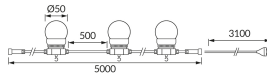

ІНФОРМАЦІЙНА КАРТКА ТОВАРУ