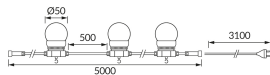

INFORMAČNÝ LIST VÝROBKU

Možnosť výmeny svetelných zdrojov a/alebo ovládacích zariadení bez trvalého poškodenia výrobku

ZÁKLADNÉ INFORMÁCIE

Názov produktu:	TARGET LED 6W BLACK NW
Ideus index:	04505
Čiarový kód EAN:	5901477345050
Farba :	čierna
Materiál:	Plast, pryž
Výška:	115 mm
Šírka:	50 mm
Hĺbka:	5000 mm
Balenie krabica:	8 ks.

KOMENTÁRE

Vrátane napájacieho zdroja a 10 kusov SMD LED svetelných zdrojov

PARAMETRE VÝROBKU

Napájanie:	230V 50Hz
Výkon:	6 W
Určený svetelný zdroj:	SMD LED, súčasť dodávky
	Nevymeniteľný svetelný zdroj
	Nepoužívajte so sieťovým stmievačom
Svetelný tok svietidiel:	210 lm
Farba svetla:	Neutrálna biela
Vyžarovací uhol:	270°
Čas použiteľnosti L70B50 v h:	35 000 h
Výrobok má možnosť nastavenia smeru svietenia:	Nie
Svetelný tok zdroja svetla pre referenčnú teplotu farby:	430 lm
Teplota farieb:	4100 K
Index reprodukcie farieb Ra:	80
Trieda ochrany pred úrazom elektrickým prúdom:	2/3
Stupeň ochrany poskytovaného pred vniknutím prachom, náhodným kontaktom a vodou:	IP44/20
	K vonkajšiemu alebo vnútornému použitiu
Činiteľ fázového posunu (DF, cos φ1):	0.856
CE	Vyhlásenie o zhode