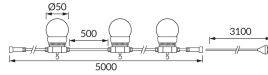

ИНФОРМАЦИОННАЯ КАРТОЧКА ПРОДУКТА

Возможность замены источников света и/или пускорегулирующей аппаратуры без необратимого повреждения изделия

ОСНОВНАЯ ИНФОРМАЦИЯ

Название продукта:	TARGET LED 6W BLACK NW
Индекс Ideus:	04505
Штрих-код EAN:	5901477345050
Цвет :	черный
Материал:	пластик, резина
Высота:	115 mm
Ширина:	50 mm
Глубина:	5000 mm
Упаковка коробки:	8 шт.

ПРИМЕЧАНИЯ

в комплект поставки входит блок питания и 10 светодиодных источников света SMD

PRODUCT PARAMETERS

Питание:	230V 50Hz
Мощность:	6 W
Предлагаемый источник света:	SMD LED, в комплекте
	несменный источник света
	не используйте с диммером
Световой поток светильника:	210 lm
Цвет света:	нейтральный белый
Угол распределения света:	270°
Срок годности L70B50 в ч:	35 000 h
Направление света в изделии можно регулировать:	нет
Световой поток источника света для эталонной цветовой температуры:	430 lm
Температура цвета:	4100 K
Коэффициент цветопередачи Ra:	80
Класс защиты от поражения электрическим током:	2/3
:	IP44/20
	для применения снаружи или внутри
Коэффициент смещения (DF, cos φ1):	0.856
CE	Декларация о соответствии