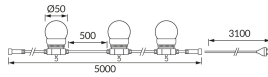

KARTA INFORMACYJNA PRODUKTU

Możliwość wymiany źródeł światła i/lub oddzielnego sprzętu sterującego bez trwałego zniszczenia produktu

INFORMACJE PODSTAWOWE

Nazwa produktu:	TARGET LED 6W BLACK NW
Indeks Ideus:	04505
Kod kreskowy EAN:	5901477345050
Kolor:	Czarny
Materiał:	Tworzywo sztuczne, guma
Wysokość:	115 mm
Szerokość:	50 mm
Głębokość:	5000 mm
Opakowanie zbiorcze:	8 szt.

UWAGI

Zasilacz i 10 szt. źródeł światła SMD LED, w komplecie

PARAMETRY PRODUKTU

Zasilanie:	230V 50Hz
Moc:	6 W
Dedykowane źródło światła:	SMD LED, w komplecie
	Niewymienne źródło światła
	Nie stosować ze ściemniaczem
Strumień świetlny oprawy:	210 lm
Barwa światła:	Neutralna biała
Kąt rozsyłu światłości:	270°
Okres trwałości L70B50 w h:	35 000 h
Możliwość regulacji kierunku świecenia:	Nie
Strumień świetlny źródła światła dla referencyjnej temperatury barwowej:	430 lm
Temperatura barwowa:	4100 K
Współczynnik oddawania barw Ra:	80
Klasa ochrony przed porażeniem elektrycznym:	2/3
Stopień odporności na wnikanie ciał stałych i wilgoci:	IP44/20
	Do zastosowania na zewnątrz lub wewnątrz
Współczynnik przesuwu fazowego (DF, cos φ1):	0.856
CE	Deklaracja zgodności