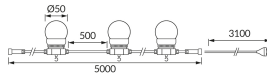

INFORMAČNÝ LIST VÝROBKU

Možnosť výmeny svetelných zdrojov a/alebo ovládacích zariadení bez trvalého poškodenia výrobku

ZÁKLADNÉ INFORMÁCIE

Názov produktu:	TARGET LED 6W BLACK WW
Ideus index:	04504
Čiarový kód EAN:	5901477345043
Farba :	čierna
Materiál:	Plast, pryž
Výška:	115 mm
Šírka:	50 mm
Hĺbka:	5000 mm
Balenie krabica:	8 ks.

KOMENTÁRE

Vrátane napájacieho zdroja a 10 kusov SMD LED svetelných zdrojov

PARAMETRE VÝROBKU

Napájanie:	230V 50Hz
Výkon:	6 W
Určený svetelný zdroj:	SMD LED, súčasť dodávky
	Nevymeniteľný svetelný zdroj
	Nepoužívajte so sieťovým stmievačom
Svetelný tok svietidiel:	190 lm
Farba svetla:	Teplá biela
Vyžarovací uhol:	270°
Čas použiteľnosti L70B50 v h:	35 000 h
Výrobok má možnosť nastavenia smeru svietenia:	Nie
Svetelný tok zdroja svetla pre referenčnú teplotu farby:	400 lm
Teplota farieb:	2700 K
Index reprodukcie farieb Ra:	80
Trieda ochrany pred úrazom elektrickým prúdom:	2/3
Stupeň ochrany poskytovaného pred vniknutím prachom, náhodným kontaktom a vodou:	IP44/20
	K vonkajšiemu alebo vnútornému použitiu
Činiteľ fázového posunu (DF, cos φ1):	0.865
CE	Vyhlásenie o zhode