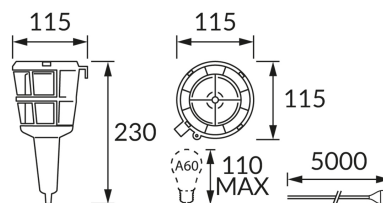

INFORMAČNÝ LIST VÝROBKU

ZÁKLADNÉ INFORMÁCIE

Názov produktu:	ERNEST E27 BLACK
Ideus index:	04503
Čiarový kód EAN:	5901477345036
Farba :	čierna
Materiál:	Sklo, plast
Výška:	230 mm
Šírka:	115 mm
Hĺbka:	115 mm
Balenie krabica:	20 ks.

KOMENTÁRE

- kábel 5 m s vidlicou
- maximálne rozmery svetelného zdroja E27: h110, Ø 60

PARAMETRE VÝROBKU

Napájanie:	220-240V 50/60Hz
Výkon:	max 60 W
Pätica:	E27
Určený svetelný zdroj:	úsporná žiarivka/LED
	Možnosť výmeny svetelného zdroja
Výrobok má možnosť nastavenia smeru svietenia:	Nie
Trieda ochrany pred úrazom elektrickým prúdom:	2
Stupeň ochrany poskytovaného pred vniknutím prachom, náhodným kontaktom a vodou:	IP20
	K vnútornému použitiu
CE	Vyhlásenie o zhode