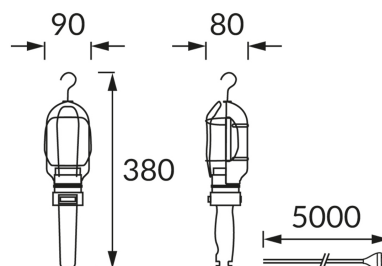

INFORMAČNÝ LIST VÝROBKU

ZÁKLADNÉ INFORMÁCIE

Názov produktu: **WARTA E27 BLACK**

Ideus index: **04502**

Čiarový kód EAN: **5901477345029**

Farba : **čierna**

Materiál: **Kovový výlisok, plast**

Výška: **380 mm**

Šírka: **90 mm**

Hĺbka: **80 mm**

Balenie krabica: **20 ks.**

KOMENTÁRE

Kábel 5 m s vidlicou

PARAMETRE VÝROBKU

Napájanie: **220-240V 50/60Hz**

Výkon: **max 60 W**

Pätica: **E27**

Určený svetelný zdroj: **úsporná žiarivka/LED**

Možnosť výmeny svetelného zdroja

S vypínačom

Výrobok má možnosť nastavenia smeru svietenia: **Nie**

Trieda ochrany pred úrazom elektrickým prúdom: **2**