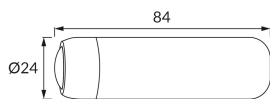

INFORMAČNÝ LIST VÝROBKU