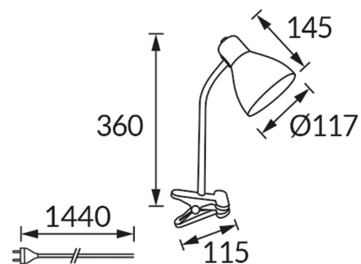

INFORMAČNÝ LIST VÝROBKU

ZÁKLADNÉ INFORMÁCIE

Názov produktu: **KATI E27 BLACK CLIP**

Ideus index: **04500**

Čiarový kód EAN: **5901477345005**

Farba : **čierna**

Materiál: **Nerezová ocel, plast**

Výška: **360 mm**

Šírka: **145 mm**

Hĺbka: **117 mm**

Balenie krabica: **12 ks.**

PARAMETRE VÝROBKU

Napájanie: **220-240V 50/60Hz**

Výkon: **max 15 W**

Pätica: **E27**

Určený svetelný zdroj: **úsporná žiarivka/LED**