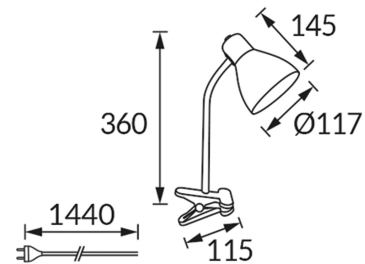

KARTA INFORMACYJNA PRODUKTU

INFORMACJE PODSTAWOWE

Nazwa produktu:	KATI E27 BLACK CLIP
Indeks Ideus:	04500
Kod kreskowy EAN:	5901477345005
Kolor:	Czarny
Materiał:	Stal nierdzewna, tworzywo sztuczne
Wysokość:	360 mm
Szerokość:	145 mm
Głębokość:	117 mm
Opakowanie zbiorcze:	12 szt.

PARAMETRY PRODUKTU

Zasilanie:	220-240V 50/60Hz
Moc:	max 15 W
Rodzaj trzonka:	E27
Dedykowane źródło światła:	światłówka/LED
	Możliwość wymiany źródła światła
	Włącznik
Możliwość regulacji kierunku świecenia:	Tak
Klasa ochronności przed porażeniem elektrycznym:	2
Stopień odporności na wnikanie ciał stałych i wilgoci:	IP20
	Do zastosowania wewnątrz
CE	Deklaracja zgodności