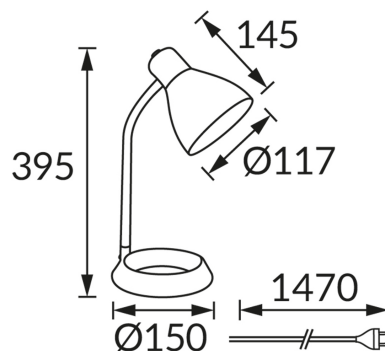

## ZÁKLADNÉ INFORMÁCIE

Názov produktu:	<b>KATI E27 BLACK</b>
Ideus index:	<b>04499</b>
Čiarový kód EAN:	<b>5901477344992</b>
Farba :	<b>čierna</b>
Materiál:	<b>Nerezová ocel, plast</b>
Výška:	<b>395 mm</b>
Šírka:	<b>150 mm</b>
Hĺbka:	<b>150 mm</b>
Balenie krabica:	<b>12 ks.</b>

## PARAMETRE VÝROBKU

Napájanie:	<b>220-240V 50/60Hz</b>
Výkon:	<b>max 15 W</b>
Pätica:	<b>E27</b>
Určený svetelný zdroj:	<b>úsporná žiarivka/LED</b>
	<b>Možnosť výmeny svetelného zdroja</b>
	<b>S vypínačom</b>
Výrobok má možnosť nastavenia smeru svietenia:	<b>áno</b>
Trieda ochrany pred úrazom elektrickým prúdom:	<b>2</b>
Stupeň ochrany poskytovaného pred vniknutím prachom, náhodným kontaktom a vodou:	<b>IP20</b>
	<b>K vnútornému použitiu</b>
CE	<b>Vyhlásenie o zhode</b>