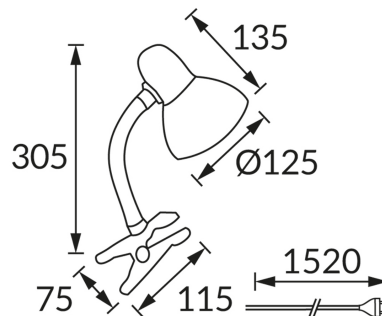

INFORMAČNÝ LIST VÝROBKU

ZÁKLADNÉ INFORMÁCIE

Názov produktu: **TOLA E27 BLACK CLIP**

Ideus index: **04498**

Čiarový kód EAN: **5901477344985**

Farba : **čierna**

Materiál: **Kovový výlisok, plast**

Výška: **305 mm**

Šírka: **135 mm**

Hĺbka: **125 mm**

Balenie krabica: **12 ks.**

PARAMETRE VÝROBKU

Napájanie: **220-240V 50/60Hz**

Výkon: **max 40 W**

Pätica: **E27**

Určený svetelný zdroj: **úsporná žiarivka/LED**