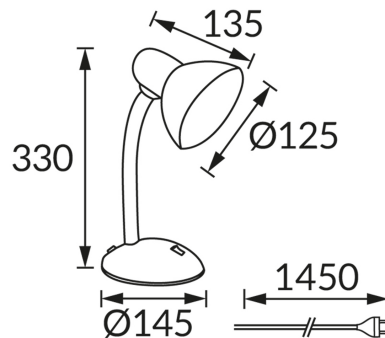

INFORMAČNÝ LIST VÝROBKU

ZÁKLADNÉ INFORMÁCIE

Názov produktu:	TOLA E27 BLACK
Ideus index:	04497
Čiarový kód EAN:	5901477344978
Farba :	čierna
Materiál:	Kovový výlisok, plast
Výška:	330 mm
Šírka:	145 mm
Hĺbka:	145 mm
Balenie krabica:	12 ks.

PARAMETRE VÝROBKU

Napájanie:	220-240V 50/60Hz
Výkon:	max 40 W
Pätica:	E27
Určený svetelný zdroj:	úsporná žiarivka/LED
	Možnosť výmeny svetelného zdroja
	S vypínačom
Výrobok má možnosť nastavenia smeru svietenia:	áno
Trieda ochrany pred úrazom elektrickým prúdom:	2
Stupeň ochrany poskytovaného pred vniknutím prachom, náhodným kontaktom a vodou:	IP20
	K vnútornému použitiu
CE	Vyhlásenie o zhode