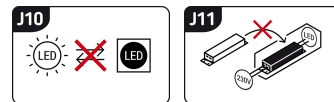

INFORMAČNÝ LIST VÝROBKU

Možnosť výmeny svetelných zdrojov a/alebo ovládacích zariadení bez trvalého poškodenia výrobku

ZÁKLADNÉ INFORMÁCIE

Názov produktu:	DORIAN LED 8W BLACK NW
Ideus index:	04494
Čiarový kód EAN:	5901477344947
Farba :	čierna
Materiál:	Plast, polykarbonát PC
Výška:	48 mm
Šírka:	400 mm
Hĺbka:	108 mm
Balenie krabica:	20 ks.

KOMENTÁRE

Určené k montáži do priestorov so zvýšenou vlhkosťou, napr. kúpeľní

PARAMETRE VÝROBKU

Napájanie:	230V 50Hz
Výkon:	8 W
Určený svetelný zdroj:	SMD LED, súčasť dodávky
	Nevymeniteľný svetelný zdroj
	Nepoužívajte so sieťovým stmievačom
Svetelný tok svietidla:	890 lm
Farba svetla:	Neutrálna biela
Vyžarovací uhol:	140°
Čas použiteľnosti L70B50 v h:	35 000 h
Výrobok má možnosť nastavenia smeru svietenia:	Nie
Svetelný tok zdroja svetla pre referenčnú teplotu farby:	1 030 lm
Teplota farieb:	4000 K
Index reprodukcie farieb Ra:	85
Trieda ochrany pred úrazom elektrickým prúdom:	2
Stupeň ochrany poskytovaného pred vniknutím prachom, náhodným kontaktom a vodou:	IP44
	K vnútornému použitiu
Činiteľ fázového posunu (DF, cos φ1):	0.980
CE	Vyhlásenie o zhode