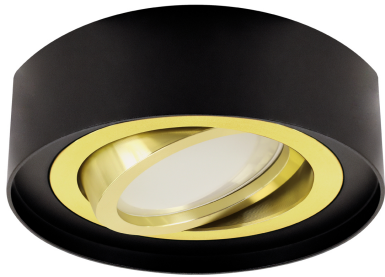

### ОСНОВНА ІНФОРМАЦІЯ

Назва продукту:	<b>ODYN C BLACK/GOLDEN</b>
Індекс Ideus:	<b>04490</b>
EAN штрих-код:	<b>5901477344909</b>
Колір :	<b>чорний/золотий</b>
Матеріал:	<b>алюміній</b>
Висота:	<b>30 mm</b>
Ширина:	<b>93 mm</b>
Глибина:	<b>93 mm</b>
Упаковка в коробці:	<b>100 шт.</b>

### ПАРАМЕТРИ ТОВАРУ

Потужність:	<b>max 35 W</b>
Спеціалізоване джерело світла:	<b>LED - GU10/MR16</b>
	<b>Можливість заміни джерела світла</b>
У виробі реалізована можливість регулювання напрямку освітлення:	<b>так</b>
ступінь стійкості до проникнення твердих предметів і вологи:	<b>IP20</b>
	<b>для застосування лише всередині приміщень</b>
CE	<b>Декларація про відповідність</b>