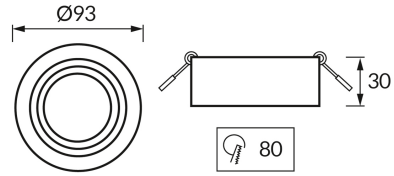

## ІНФОРМАЦІЙНА КАРТКА ТОВАРУ

### ОСНОВНА ІНФОРМАЦІЯ

Назва продукту:	<b>ODYN C BLACK/GOLDEN</b>
Індекс Ideus:	<b>04490</b>
EAN штрих-код:	<b>5901477344909</b>
Колір :	<b>чорний/золотий</b>
Матеріал:	<b>алюміній</b>
Висота:	<b>30 mm</b>
Ширина:	<b>93 mm</b>
Глибина:	<b>93 mm</b>
Упаковка в коробці:	<b>100 шт.</b>

### ПАРАМЕТРИ ТОВАРУ

Потужність:	<b>max 35 W</b>
Спеціалізоване джерело світла:	<b>LED - GU10/MR16</b>
	<b>Можливість заміни джерела світла</b>
У виробі реалізована можливість регулювання напрямку освітлення:	<b>так</b>
ступінь стійкості до проникнення твердих предметів і вологи:	<b>IP20</b>
	<b>для застосування лише всередині приміщень</b>
CE	<b>Декларація про відповідність</b>