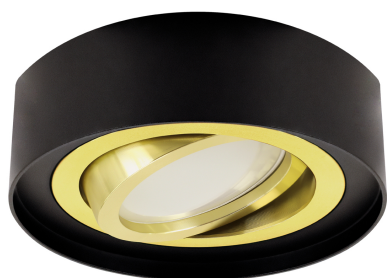

ИНФОРМАЦИОННАЯ КАРТОЧКА ПРОДУКТА

ОСНОВНАЯ ИНФОРМАЦИЯ

Название продукта:	ODYN C BLACK/GOLDEN
Индекс Ideus:	04490
Штрих-код EAN:	5901477344909
Цвет :	черный/золотой
Материал:	алюминий
Высота:	30 mm
Ширина:	93 mm
Глубина:	93 mm
Упаковка коробки:	100 шт.

PRODUCT PARAMETERS

Мощность:	max 35 W
Предлагаемый источник света:	LED - GU10/MR16
	Возможность замены источника света
Направление света в изделии можно регулировать:	да
:	IP20
	для применения внутри
CE	Декларация о соответствии