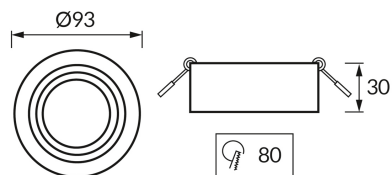

ИНФОРМАЦИОННАЯ КАРТОЧКА ПРОДУКТА

ОСНОВНАЯ ИНФОРМАЦИЯ

Название продукта:	ODYN C BLACK/GOLDEN
Индекс Ideus:	04490
Штрих-код EAN:	5901477344909
Цвет :	черный/золотой
Материал:	алюминий
Высота:	30 mm
Ширина:	93 mm
Глубина:	93 mm
Упаковка коробки:	100 шт.

PRODUCT PARAMETERS

Мощность:	max 35 W
Предлагаемый источник света:	LED - GU10/MR16
	Возможность замены источника света
Направление света в изделии можно регулировать:	да
:	IP20
	для применения внутри
CE	Декларация о соответствии