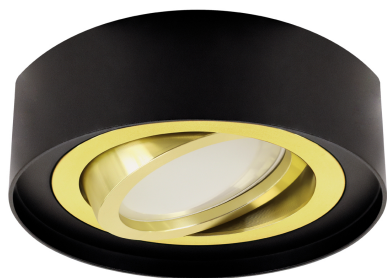

KARTA INFORMACYJNA PRODUKTU**INFORMACJE PODSTAWOWE**

Nazwa produktu:	ODYN C BLACK/GOLDEN
Indeks Ideus:	04490
Kod kreskowy EAN:	5901477344909
Kolor:	Czarny/złoty
Materiał:	Aluminium
Wysokość:	30 mm
Szerokość:	93 mm
Głębokość:	93 mm
Opakowanie zbiorcze:	100 szt.

PARAMETRY PRODUKTU

Moc:	max 35 W
Dedykowane źródło światła:	LED - GU10/MR16
	Możliwość wymiany źródła światła
Możliwość regulacji kierunku świecenia:	Tak
Stopień odporności na wnikanie ciał stałych i wilgoci:	IP20
	Do zastosowania wewnątrz
CE	Deklaracja zgodności