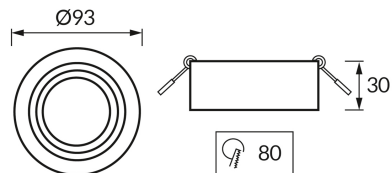

KARTA INFORMACYJNA PRODUKTU**INFORMACJE PODSTAWOWE**

Nazwa produktu:	ODYN C BLACK/GOLDEN
Indeks Ideus:	04490
Kod kreskowy EAN:	5901477344909
Kolor:	Czarny/złoty
Materiał:	Aluminium
Wysokość:	30 mm
Szerokość:	93 mm
Głębokość:	93 mm
Opakowanie zbiorcze:	100 szt.

PARAMETRY PRODUKTU

Moc:	max 35 W
Dedykowane źródło światła:	LED - GU10/MR16
	Możliwość wymiany źródła światła
Możliwość regulacji kierunku świecenia:	Tak
Stopień odporności na wnikanie ciał stałych i wilgoci:	IP20
	Do zastosowania wewnątrz
CE	Deklaracja zgodności