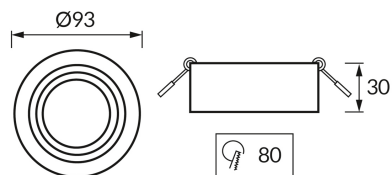

ИНФОРМАЦИОННАЯ КАРТОЧКА ПРОДУКТА

ОСНОВНАЯ ИНФОРМАЦИЯ

Название продукта:	ODYN C WHITE/GOLDEN
Индекс Ideus:	04489
Штрих-код EAN:	5901477344893
Цвет :	белый/золотой
Материал:	алюминий
Высота:	30 mm
Ширина:	93 mm
Глубина:	93 mm
Упаковка коробки:	100 шт.

PRODUCT PARAMETERS

Мощность:	max 35 W
Предлагаемый источник света:	LED - GU10/MR16
	Возможность замены источника света
Направление света в изделии можно регулировать:	да
:	IP20
	для применения внутри
CE	Декларация о соответствии