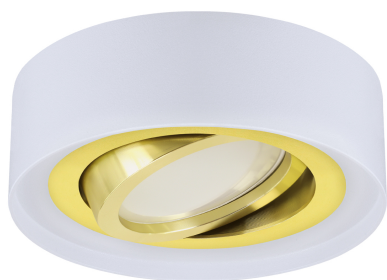

ИНФОРМАЦИОННАЯ КАРТОЧКА ПРОДУКТА

ОСНОВНАЯ ИНФОРМАЦИЯ

Название продукта:	ODYN C WHITE/GOLDEN
Индекс Ideus:	04489
Штрих-код EAN:	5901477344893
Цвет :	белый/золотой
Материал:	алюминий
Высота:	30 mm
Ширина:	93 mm
Глубина:	93 mm
Упаковка коробки:	100 шт.

PRODUCT PARAMETERS

Мощность:	max 35 W
Предлагаемый источник света:	LED - GU10/MR16
	Возможность замены источника света
Направление света в изделии можно регулировать:	да
:	IP20
	для применения внутри
CE	Декларация о соответствии