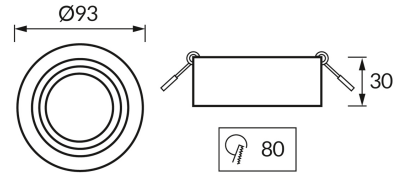

ІНФОРМАЦІЙНА КАРТКА ТОВАРУ

ОСНОВНА ІНФОРМАЦІЯ

Назва продукту:	ODYN C BLACK
Індекс Ideus:	04488
EAN штрих-код:	5901477344886
Колір :	чорний
Матеріал:	алюміній
Висота:	30 mm
Ширина:	93 mm
Глибина:	93 mm
Упаковка в коробці:	100 шт.

ПАРАМЕТРИ ТОВАРУ

Потужність:	max 35 W
Спеціалізоване джерело світла:	LED - GU10/MR16
	Можливість заміни джерела світла
У виробі реалізована можливість регулювання напрямку освітлення:	так
ступінь стійкості до проникнення твердих предметів і вологи:	IP20
	для застосування лише всередині приміщень
CE	Декларація про відповідність