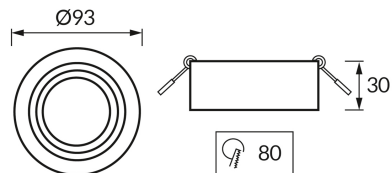

INFORMAČNÝ LIST VÝROBKU**ZÁKLADNÉ INFORMÁCIE**

Názov produktu:	ODYN C BLACK
Ideus index:	04488
Čiarový kód EAN:	5901477344886
Farba :	čierna
Materiál:	Hliník
Výška:	30 mm
Šírka:	93 mm
Hĺbka:	93 mm
Balenie krabica:	100 ks.

PARAMETRE VÝROBKU

Výkon:	max 35 W
Určený svetelný zdroj:	LED - GU10/MR16
	Možnosť výmeny svetelného zdroja
Výrobok má možnosť nastavenia smeru svietenia:	áno
Stupeň ochrany poskytovaného pred vniknutím prachom, náhodným kontaktom a vodou:	IP20
	K vnútornému použitiu
CE	Vyhlásenie o zhode