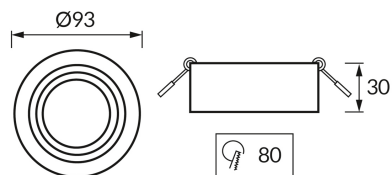

ИНФОРМАЦИОННАЯ КАРТОЧКА ПРОДУКТА

ОСНОВНАЯ ИНФОРМАЦИЯ

Название продукта:	ODYN C BLACK
Индекс Ideus:	04488
Штрих-код EAN:	5901477344886
Цвет :	черный
Материал:	алюминий
Высота:	30 mm
Ширина:	93 mm
Глубина:	93 mm
Упаковка коробки:	100 шт.

PRODUCT PARAMETERS

Мощность:	max 35 W
Предлагаемый источник света:	LED - GU10/MR16
	Возможность замены источника света
Направление света в изделии можно регулировать:	да
:	IP20
	для применения внутри
CE	Декларация о соответствии