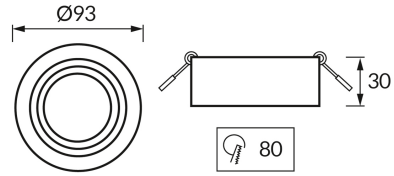

ІНФОРМАЦІЙНА КАРТКА ТОВАРУ

ОСНОВНА ІНФОРМАЦІЯ

Назва продукту:	ODYN C WHITE
Індекс Ideus:	04487
EAN штрих-код:	5901477344879
Колір :	білий
Матеріал:	алюміній
Висота:	30 mm
Ширина:	93 mm
Глибина:	93 mm
Упаковка в коробці:	100 шт.

ПАРАМЕТРИ ТОВАРУ

Потужність:	max 35 W
Спеціалізоване джерело світла:	LED - GU10/MR16
	Можливість заміни джерела світла
У виробі реалізована можливість регулювання напрямку освітлення:	так
ступінь стійкості до проникнення твердих предметів і вологи:	IP20
	для застосування лише всередині приміщень
CE	Декларація про відповідність