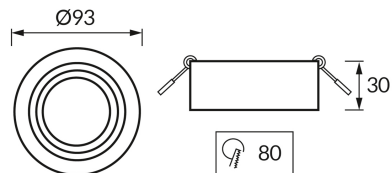

INFORMAČNÝ LIST VÝROBKU**ZÁKLADNÉ INFORMÁCIE**

Názov produktu:	ODYN C WHITE
Ideus index:	04487
Čiarový kód EAN:	5901477344879
Farba :	Biela
Materiál:	Hliník
Výška:	30 mm
Šírka:	93 mm
Hĺbka:	93 mm
Balenie krabica:	100 ks.

PARAMETRE VÝROBKU

Výkon:	max 35 W
Určený svetelný zdroj:	LED - GU10/MR16
	Možnosť výmeny svetelného zdroja
Výrobok má možnosť nastavenia smeru svietenia:	áno
Stupeň ochrany poskytovaného pred vniknutím prachom, náhodným kontaktom a vodou:	IP20
	K vnútornému použitiu
CE	Vyhlásenie o zhode